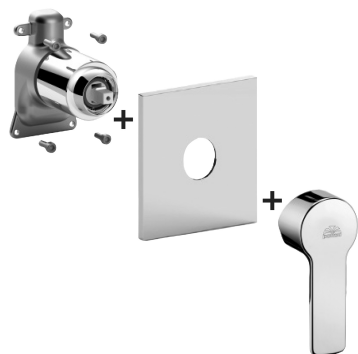

COLLEZIONE

red

IMMAGINE PRODOTTO

DISEGNO TECNICO

DESCRIZIONE

Set esterno miscelatore incasso doccia (1 uscita) completo di:

- corpo miscelatore
- piastra in ABS 154x192mm e leva

ART.

RED BOX010 . .

senza deviatore

ZPRO BOX010 . .

Prolunga per art. BOX010

- H30mm

FINITURE

RED

CR - cromo