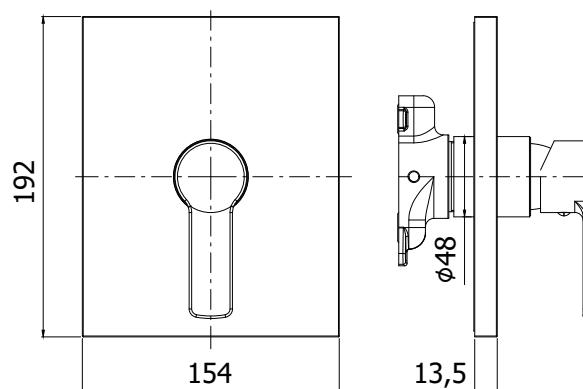

COLLEZIONE

red

IMMAGINE PRODOTTO

DISEGNO TECNICO

DESCRIZIONE

Set esterno miscelatore incasso doccia (1 uscita) completo di:

- corpo miscelatore
- piastra in ABS 154x192mm e leva

ART.

RED BOX010 . .

senza deviatore

ZPRO BOX010 . .

Prolunga per art. BOX010

- H30mm

FINITURE

RED

CR - cromo